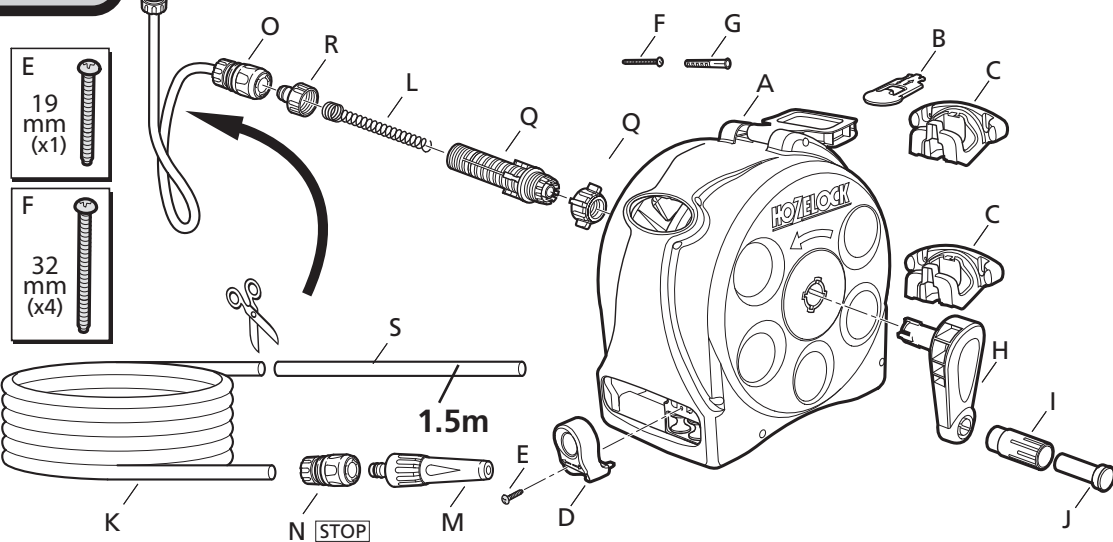

GB Handle fits both sides, assembly is non reversible

F La manivela peut être montée indifféremment sur un côté ou sur l'autre. Une fois fait, l'assemblage est irréversible

D Griff passt auf beide Seiten. Montage kann nicht rückgängig gemacht werden

NL De handgreep kan aan beide zijden worden aangebracht. Eenmaal aangebracht, kan deze niet meer worden omgewisseld

E La manivela puede ser instalada en cualquiera de los dos lados. Una vez hecha la instalación, es irreversible: no puede sacarse

E
19 mm
(x1)

F
32 mm
(x4)

HOZELOCK

2in1 Compact Reel

2415

Hozelock Ltd.
Midpoint Park, Birmingham B76 1AB.
England

Tel: +44 (0)121 313 1122

www.hozelock.com